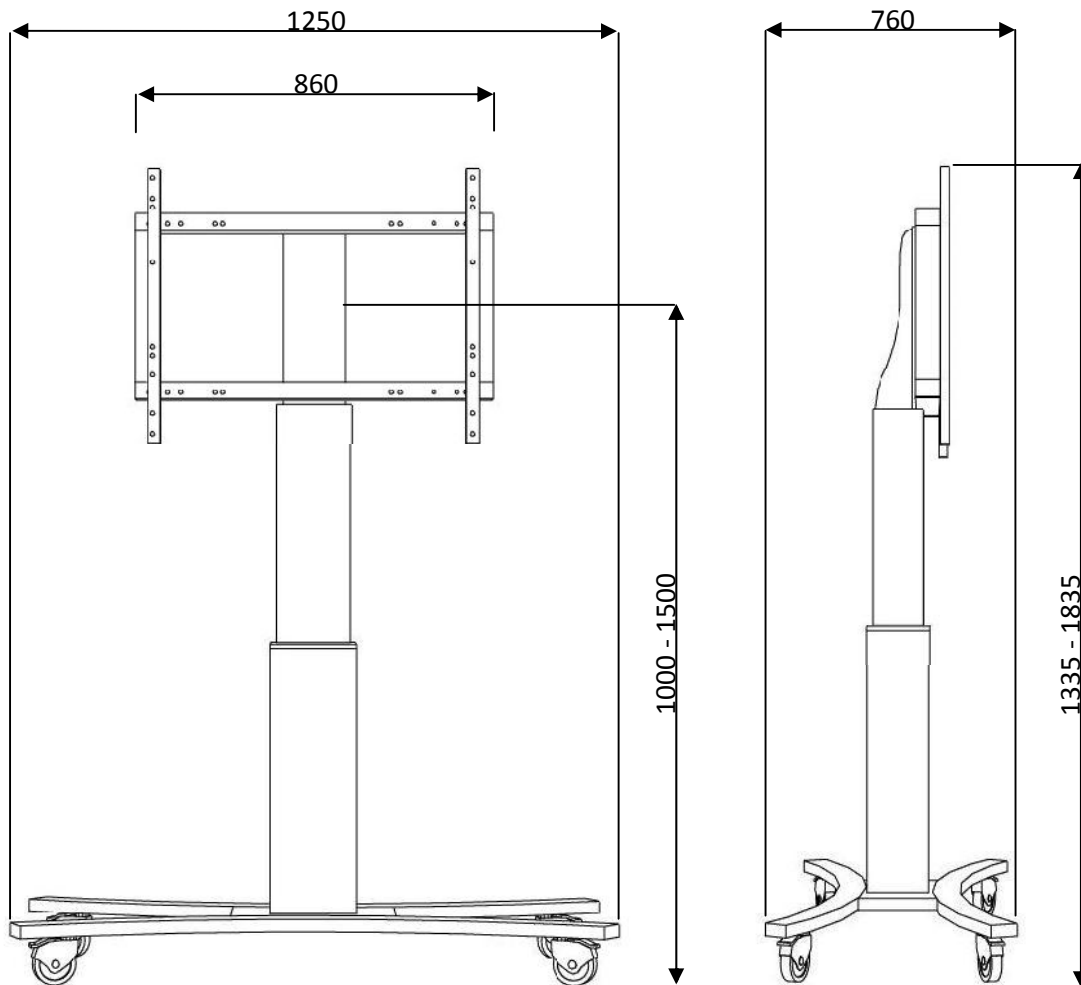

# CTOUCH®

Descrizione	Supporto mobile motorizzato CTOUCH WMT. Altezza regolabile, adatto a monitor CTOUCH fino a 70".
Portata	> 125 kg
Peso	+/- 60 kg

Dimensioni espresse in mm